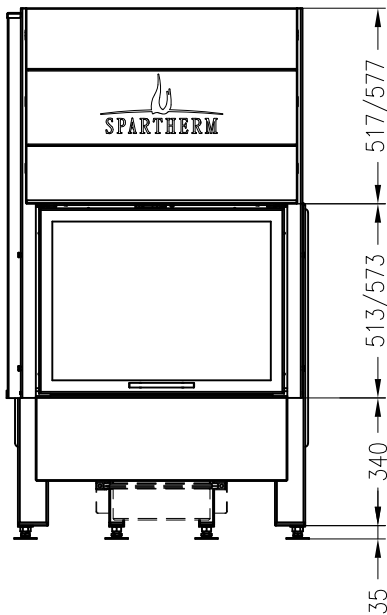

SPARTHERM Kamineinsatz Speedy 1Vh (Möglichkeit: Aussenluftanschluss)
für 25 / 28er Kachelhöhen

Vorderansicht
M ~1:20

Seitenansicht
M ~1:20

Horizontalschnitt
M ~1:10

Stand: 11-2010

Alle Abbildungen und Zeichnungen sind urheberrechtlich geschützt.
Verwertung oder Veröffentlichung, auch einzelner Details, nur mit unserer Genehmigung.
Technische Änderungen und Irrtümer vorbehalten!