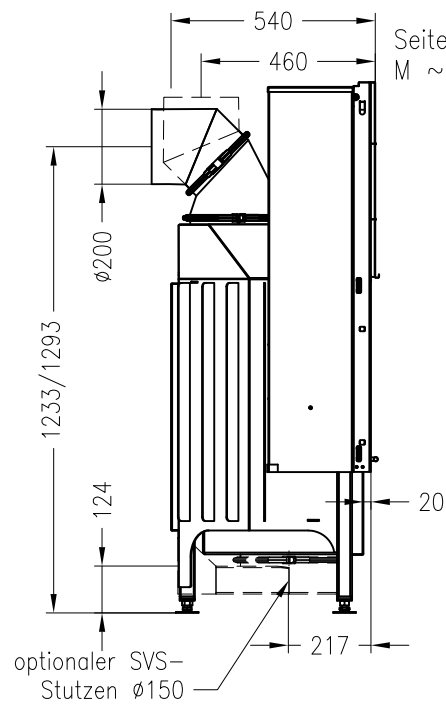

SPARTHERM Kamineinsatz Speedy 1Vh (Möglichkeit: Aussenluftanschluss)
für 25 / 28er Kachelhöhen

Vorderansicht
M ~1:20

Seitenansicht
M ~1:20

Horizontalschnitt
M ~1:10

Stand: 11-2010

Alle Abbildungen und Zeichnungen sind urheberrechtlich geschützt.
Verwertung oder Veröffentlichung, auch einzelner Details, nur mit unserer Genehmigung.
Technische Änderungen und Irrtümer vorbehalten!