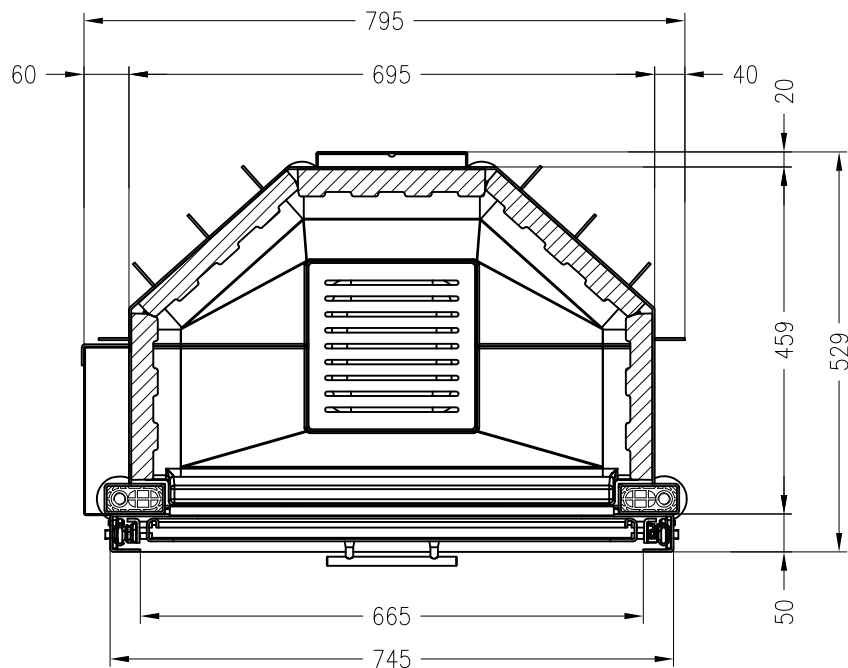

SPARTHERM Kamineinsatz Speedy 1Vh (Möglichkeit: Aussenluftanschluss)
für 25 / 28er Kachelhöhen

Vorderansicht
M ~1:20

Seitenansicht
M ~1:20

Horizontalschnitt
M ~1:10

Stand: 11-2010

Alle Abbildungen und Zeichnungen sind urheberrechtlich geschützt.
Verwertung oder Veröffentlichung, auch einzelner Details, nur mit unserer Genehmigung.
Technische Änderungen und Irrtümer vorbehalten!